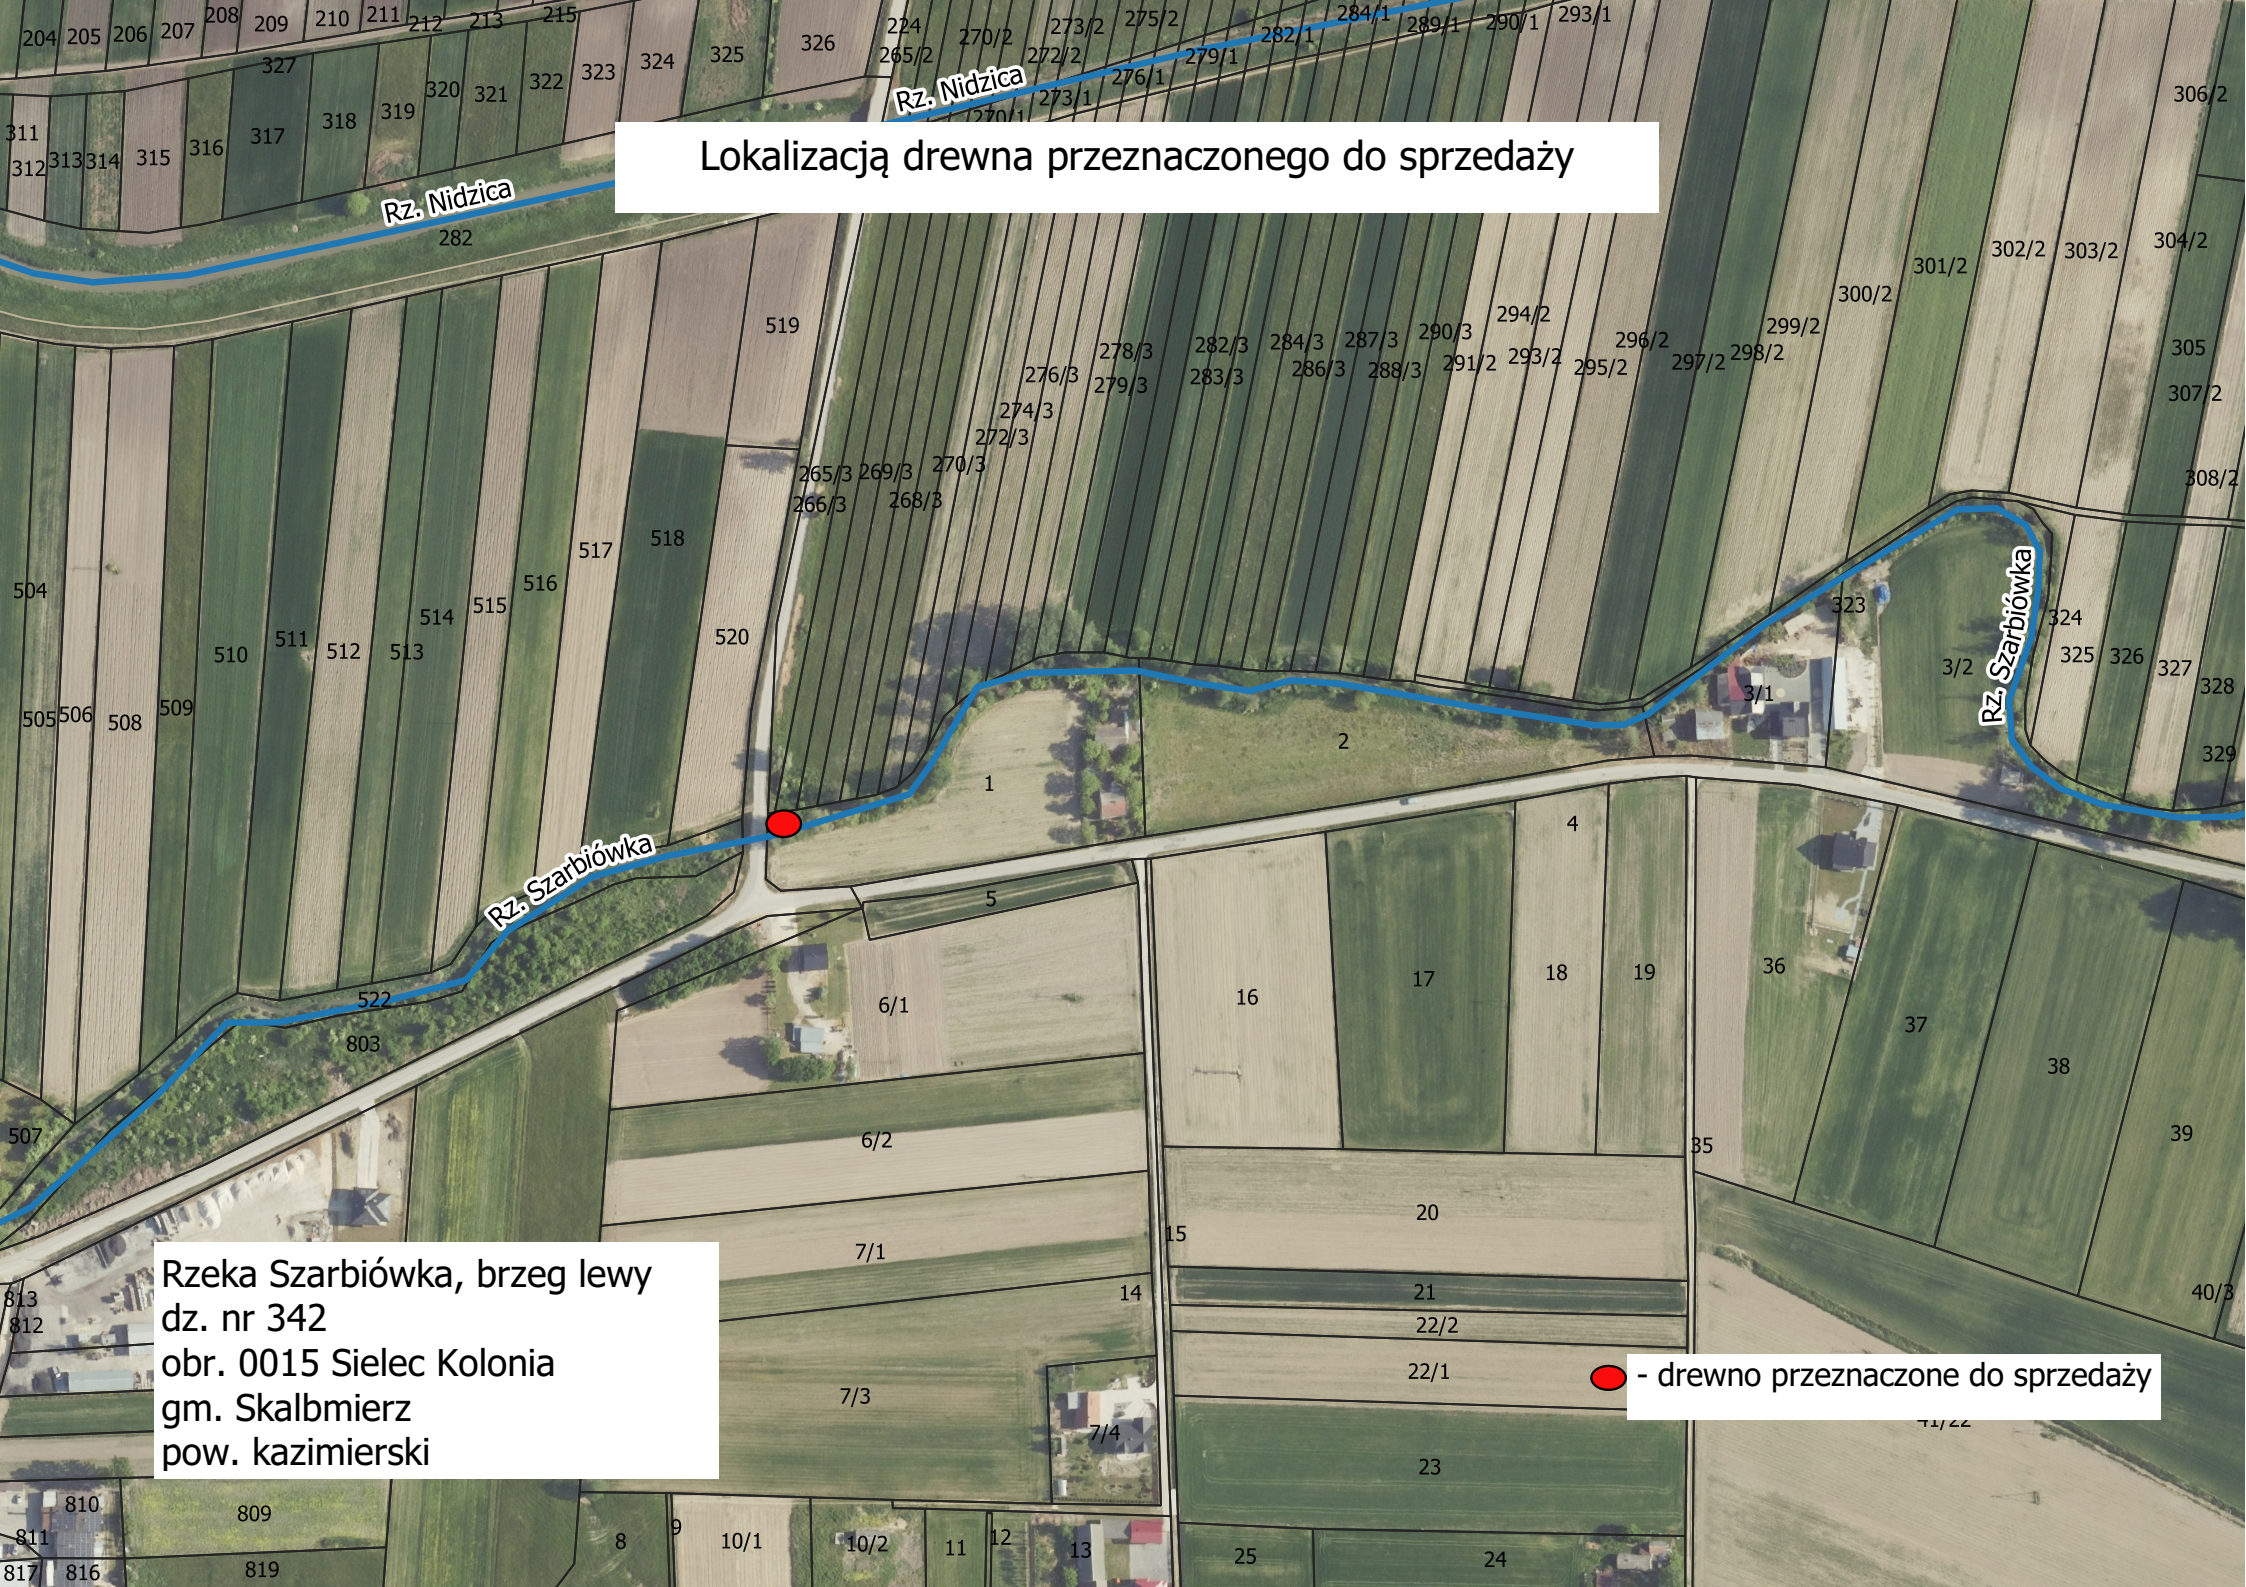

Lokalizację drewna przeznaczonego do sprzedaży

Rzeka Szarbiówka, brzeg lewy
dz. nr 342
obr. 0015 Sielec Kolonia
gm. Skalbmierz
pow. kazimierski

● - drewno przeznaczone do sprzedaży